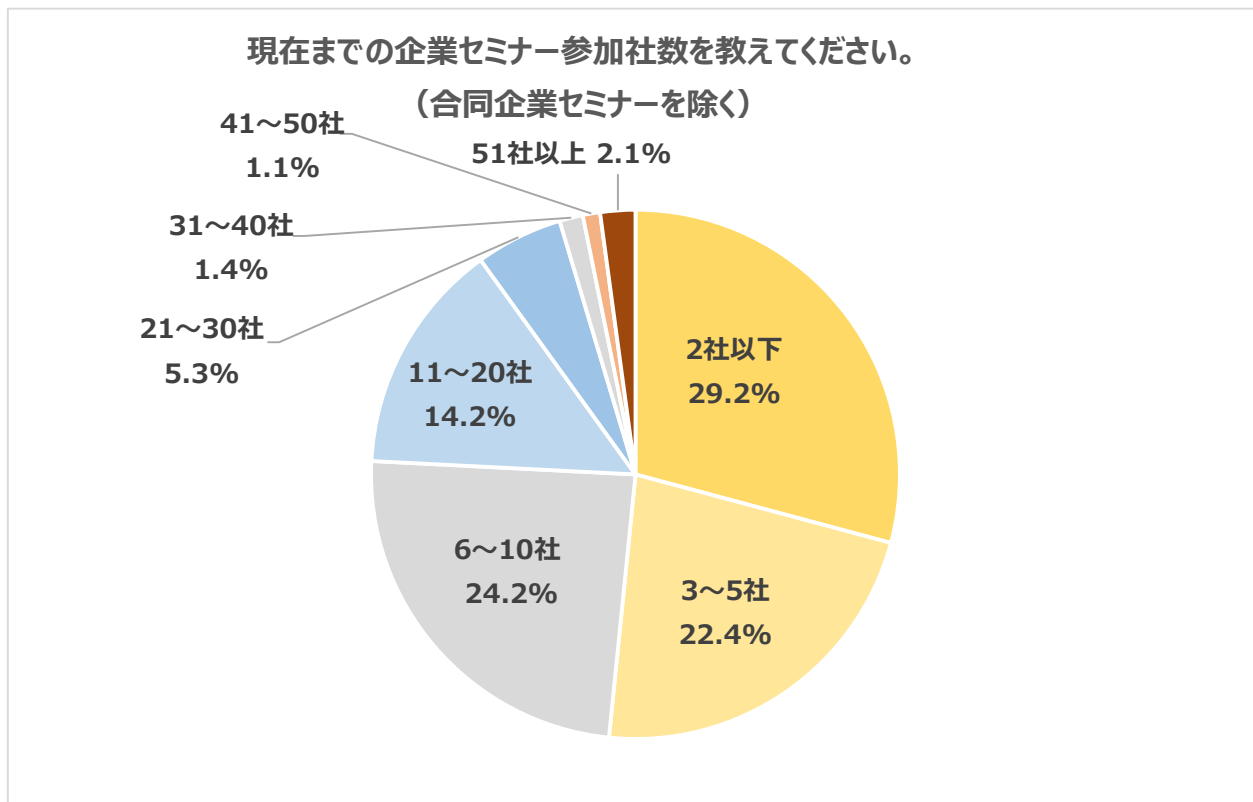

エントリー社数について、「2社以下」と回答した学生が30.2%で最多でした。「3～5社」21.4%、「6～10社」20.3%と続き、「10社以下」が計71.9%に上りました。「行きたい会社があり、そこに集中したいため、たくさんは受けたくない」「志望業界や職種を明確に絞り込み、自分に合った企業を慎重に選んで応募している」「条件に合うところにエントリーしたい」などの声が寄せられました。

(2) セミナー参加社数、4人に3人が「10社以下」

セミナー参加社数についても、「2社以下」の回答が29.2%で最多。「6～10社」24.2%、「3～5社」22.4%が続き、「10社以下」は計75.8%で4人中3人となりました。「興味あるものだけを受けたから」などの声が寄せられました。