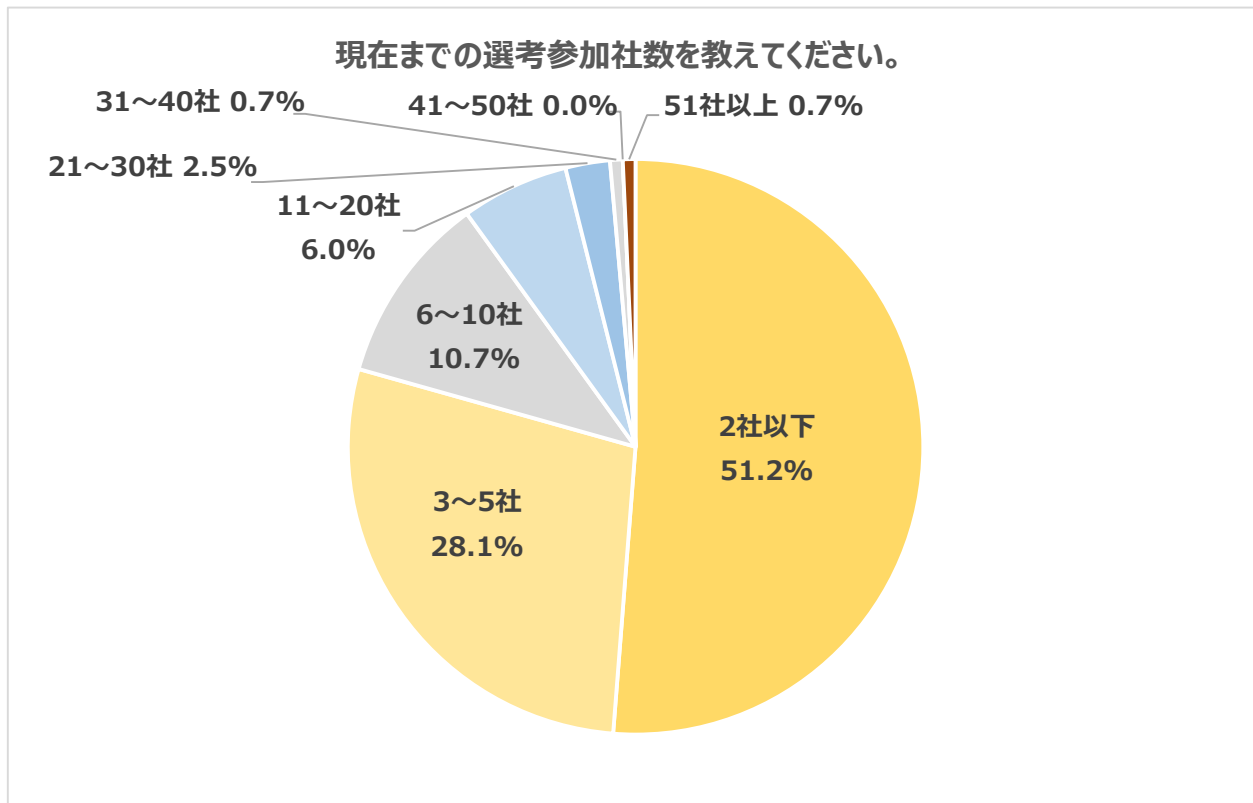

【TOPICS】

- (1) エントリー社数「10社以下」の回答が7割超。最多は「2社以下」30.2%
- (2) セミナー参加社数、4人に3人が「10社以下」
- (3) 選考参加社数「2社以下」が半数超、「10社以下」90%

【調査の背景】

ここ数年、セミナーや選考に参加する企業を絞り込む傾向が続いています。リーマンショック時には多くの学生が数十社にエントリーしましたが、学生優位の売り手市場が続き、学生の活動量が減少傾向にあります。3月の採用広報解禁直後の時点でのエントリー社数、セミナー参加社数、選考参加社数を調査しました。

- (1) エントリー社数「10社以下」の回答が7割超。最多は「2社以下」30.2%

エントリー社数について、「2社以下」と回答した学生が30.2%で最多でした。「3～5社」21.4%、「6～10社」20.3%と続き、「10社以下」が計71.9%に上りました。「行きたい会社があり、そこに集中したいため、たくさんは受けたくない」「志望業界や職種を明確に絞り込み、自分に合った企業を慎重に選んで応募している」「条件に合うところにエントリーしたい」などの声が寄せられました。

(2) セミナー参加社数、4人に3人が「10社以下」

セミナー参加社数についても、「2社以下」の回答が29.2%で最多。「6～10社」24.2%、「3～5社」22.4%が続き、「10社以下」は計75.8%で4人中3人となりました。「興味あるものだけを受けたから」などの声が寄せられました。

(3) 選考参加社数「2社以下」が半数超、「10社以下」90%

選考参加社数については、「2社以下」が51.2%と半数を超えました。「3~5社」28.1%、「6~10社」10.7%と続き、「10社以下」は計90.0%を占めました。「自分の志望業界・職種に合った企業を選び、1社1社の選考にしっかりと準備して臨んでいる」「行きたい企業が定まっていない」といった声が上がりました。

■調査概要

- ・調査期間：2025年3月4日～2025年3月23日
- ・調査機関：株式会社学情
- ・調査対象：スカウト型就職サイト「Re就活キャンパス（※2025年3月1日より、あさがくナビからブランドリニューアル）」へのサイト来訪者
- ・有効回答数：281件
- ・調査方法：Web上でのアンケート調査

※各項目の数値は小数点第二位を四捨五入し小数点第一位までを表記しているため、択一式回答の合計が100.0%にならない場合があります。