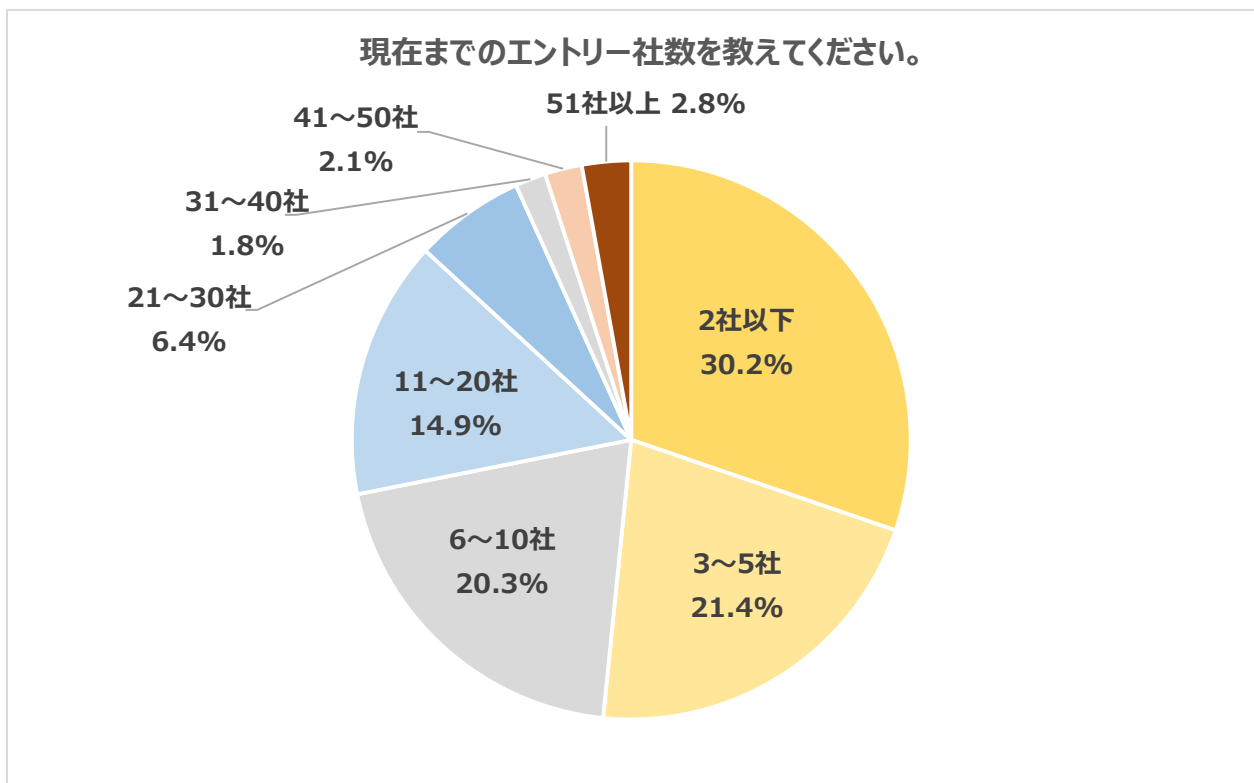

**選考参加社数「2社以下」が半数超え、「10社以下」90%に。
「1社1社の選考にしっかり準備して臨んでいる」の声。企業を絞り込む傾向**

株式会社学情（本社：東京都中央区）は、2026年3月卒業（修了）予定の大学生・大学院生を対象に、「エントリー・選考参加」についてインターネットアンケートを実施しました。エントリーした社数については、「2社以下」との回答が3割、「10社以下」は計7割を超えました。「行きたい会社があり、そこに集中したいため、たくさんは受けたくない」「志望業界や職種を明確に絞り込み、自分に合った企業を慎重に選んで応募している」などの声が寄せられました。セミナーに参加した社数は「2社以下」が29.2%、「10社以下」は計75.8%でした。選考に参加した社数は「2社以下」が半数を超え、「10社以下」が計90.0%を占めました。「1社1社の選考にしっかりと準備して臨んでいる」といった声が上がっています。学生優位の売り手市場が続く中、学生の活動量が減り、選考に参加する企業を絞り込む傾向が強まっているようです。

【TOPICS】

- (1) エントリー社数「10社以下」の回答が7割超。最多は「2社以下」30.2%
- (2) セミナー参加社数、4人に3人が「10社以下」
- (3) 選考参加社数「2社以下」が半数超、「10社以下」90%

【調査の背景】

ここ数年、セミナーや選考に参加する企業を絞り込む傾向が続いています。リーマンショック時には多くの学生が数十社にエントリーしましたが、学生優位の売り手市場が続き、学生の活動量が減少傾向にあります。3月の採用広報解禁直後の時点でのエントリー社数、セミナー参加社数、選考参加社数を調査しました。

- (1) エントリー社数「10社以下」の回答が7割超。最多は「2社以下」30.2%